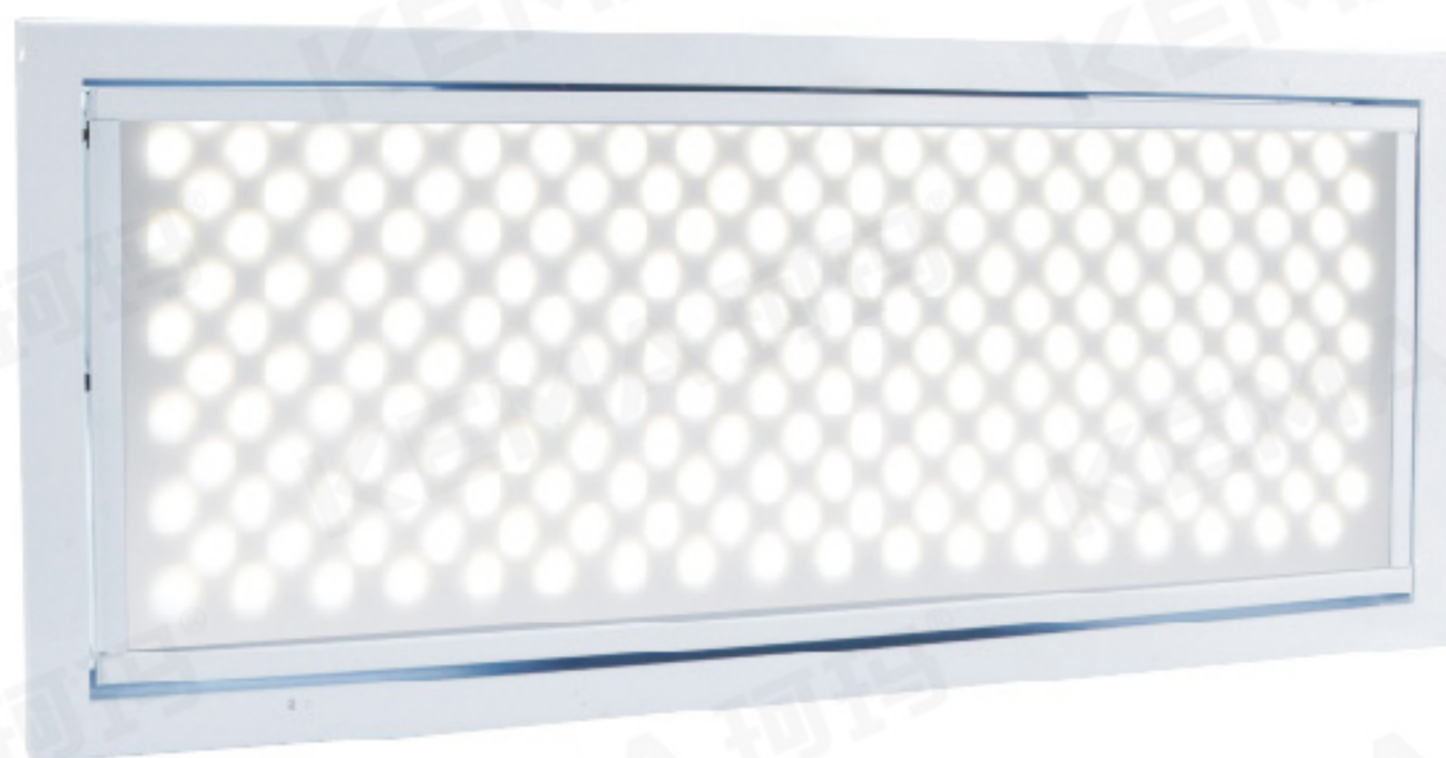

KM-H8A (远程)

防黑脸视频会议室手动翻转远程护眼面光灯 (80W)

手动翻转, 可实现最大90度翻转角度

技术参数

型号: KM-H8A
品牌: KEMA珂玛
产品名称: 防黑脸视频会议室手动翻转远程护眼面光灯80W
额定功率: 80W
显色指数: $R_a \geq 95$, $R_9 \geq 90$, $TLCI \geq 95$
色温: 4000K/5600K/3200k-5600K(± 150 K)3种可选
额定电压: AC100-240V 50/60Hz
灯珠数量: 432颗(远程)

出光角度: 30°
CQS: ≥ 95
TM-30-15: (Rf95, Rg102)
刷新频率: 16KHZ, 高清拍摄无闪烁
可达10000级无抖动线性调光
光效: 54lm/W, 光通量: 4320lm
通道数量: 单色温1个通道, 双色温2个通道
翻转角度: 手动半边轴翻转, $0^\circ-90^\circ$ 任意停留
信号链接: 三芯信号卡侬头输入/输出手拉手(接线: 3正2负1屏蔽)
电源链接: 三芯自锁电源插头输入/输出手拉手链接
使用寿命: 50000小时
工作温度: -20°C 至 50°C
存放温度: -20°C 至 60°C

规格参数

调光功能: 0%至100%无级线性调节
控制方式: DMX512(1990版)信号控制或中控485控制协议, 共2种可选
操作: 数码显示管调节地址码
光学处理: 进口柔光扩散板, 透光率 $\geq 90\%$
冷却系统: 自然风冷散热, 无风机
颜色: 白色, 外形: 长方形
外壳材质: 铝合金, 灯体重量: 4.9kg
发光面积: L480×W170mm
外框尺寸: L580×W270×110mm
开孔尺寸: L560×W255×110mm
照度: 6067lux/1M, 1954lux/2M, 867lux/3M, 515lux/4M
346lux/5M, 257lux/6M, 197lux/7M, 161lux/8M
134lux/9M, 115lux/10M
应用场景: 报告厅, 多功能厅, 视频会议室, 主会场, 分会场, 党代会