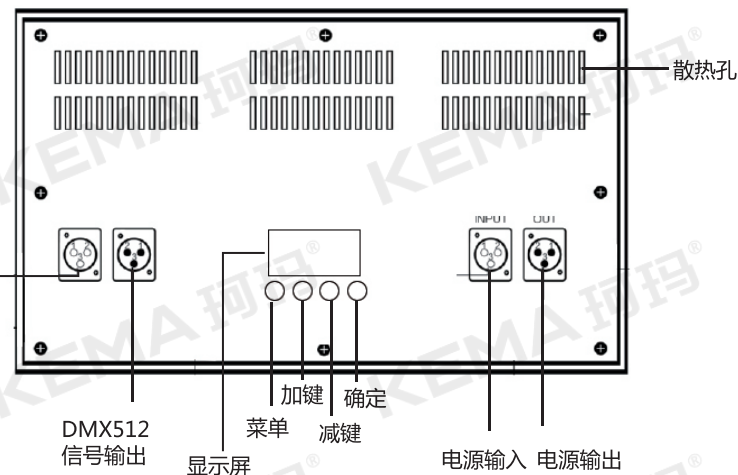

一、功能操作对照表

LED 显示功能对照表

序号	菜单	子项 / 显示	功能说明
1	KEMA		公司标示
2	DMX	Dxxx	设置 DMX 地址, xxx 表示地址数加、减键操作
3	Ligh	Lxxx	设置灯的发光亮度, 加、减键操作
4	Colo	Cxxx	设置色温加、减键操作 (单通道时没有此操作)
5	Run	HOST	设置为主机模式 (由按键设定亮度)
		SLAV	设置为从机模式 (接收 DMX 信号) 调光台控制灯光亮度或色温

二、DMX512 通道说明 (单色温 1 个通道, 双色温 2 个通道)

序号	功能	说明
第一通道	总调光	0-255 线性由暗到亮
第二通道	调色温	3200K-5600K 连续可调

菜单功能模式：

按下按钮菜单会在KEMA、DMX、Ligh、COLO、RUN五个设置菜单中循环

1、主机模式调节亮度色温

【按键调节】

按菜单键, 出现 RUN 字样后按确定按钮, 出现 SLAV/HOST, 按上下键选择 HOST 是主机按键模式, 按确定键保存主机模式, 按菜单键返回, 在按菜单键出现 Ligh, 按确定键, 通过加减键可调节亮度. 按菜单键返回, 在按菜单键出现 Colo, 按确定键, 通过加减键可调节色温。

2、从机模式控制台调节亮度色温

按菜单键, 出现 RUN 字样后按确定按钮, 出现 SLAV/HOST, 按上下键选择 SLAV 是从机模式, 按确定键保存从机模式, 按菜单键返回, 在按菜单键出现 DMX, 按确定键, 通过加减键调节地址码。