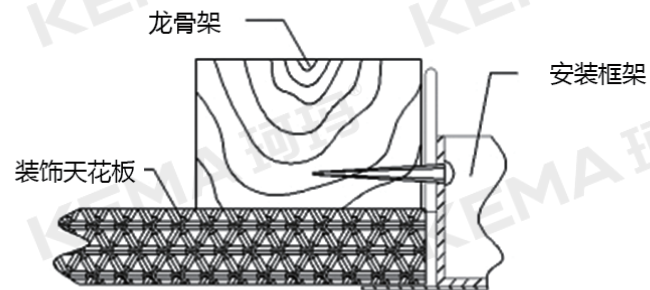

2、从机模式控制台调节亮度色温

按菜单键, 出现 RUN 字样后按确定按钮, 出现 SLAV/HOST, 按上下键选择 SLAV 是从机模式, 按确定键保存从机模式, 按菜单键返回, 在按菜单键出现 DMX, 按确定键, 通过加减键调节地址码。

安装方式

方法一：吊挂安装框架，嵌入式放入灯体

- 1.根据灯具安装位置，在天花板适当位置开安装孔。
- 2.在灯体框架的四角上有四个吊挂连接处，供安装吊挂用。具体安装由客户自己选择吊挂方式及材料，先在天花板/顶棚上参照参数表安装框架吊挂环尺寸，装定好吊挂器材。选用参考材料:铁丝，钢丝绳，铁链子，丝杆挂钩。

安装方式

方式二：在龙骨上用螺钉固定安装嵌入式放置灯体

- 1.若龙骨架足够牢固，能够承受起十倍灯具重量的能力，安装方便，可采用此安装方式。
- 2.先参照参数开孔尺寸，在装饰天花板上开孔。
- 3.在在灯体框架的四个侧边上用M5X35的十字槽沉头自攻螺钉将灯体固定在天花板上。

方式三：直接吊挂灯体

- 1.该安装方式适合于装饰天花板开孔比较困难的用户。特别是天花板为石膏板的，无法拆卸装饰安装条的，可用。
- 2.将石膏板拆卸下来，将灯体的四个吊挂连接处通过铁丝，钢丝绳，铁链子，丝杆挂钩等工具安装在天花板上。