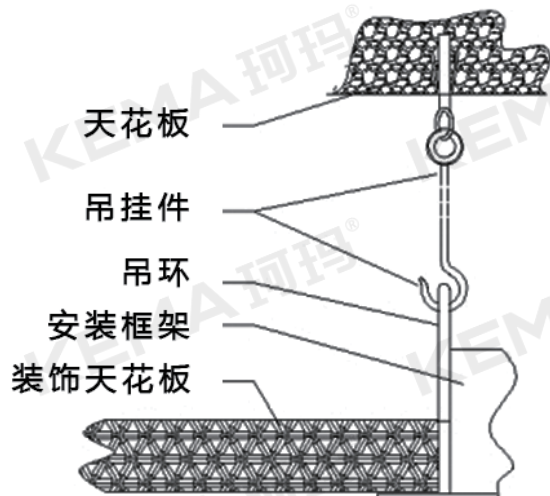

安装方式

方式二：在龙骨上用螺钉固定安装嵌入式放置灯体

- 1.若龙骨架足够牢固，能够承受起十倍灯具重量的能力，安装方便，可采用此安装方式。
- 2.先参照参数开孔尺寸，在装饰天花板上开孔。
- 3.在在灯体框架的四个侧边上用M5X35的十字槽沉头自攻螺钉将灯体固定在天花板上。

方式三：直接吊挂灯体

- 1.该安装方式适合于装饰天花板开孔比较困难的用户。特别是天花板为石膏板的，无法拆卸装饰安装条的，可用。
- 2.将石膏板拆卸下来，将灯体的四个吊挂连接处通过铁丝，钢丝绳，铁链子，丝杆挂钩等工具安装在天花板上。