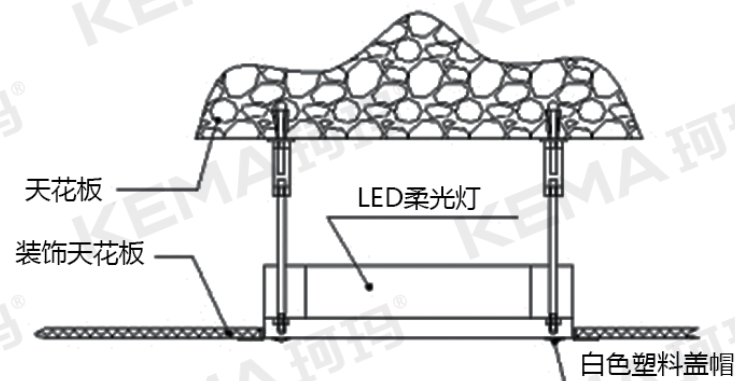

安装方式

方式二：在龙骨上用螺钉固定安装嵌入式放置灯体

- 1.若龙骨架足够牢固，能够承受起十倍灯具重量的能力，安装方便，可采用此安装方式。
- 2.先参照参数开孔尺寸，在装饰天花板上开孔。
- 3.在在灯体框架的四个侧边上用M5X35的十字槽沉头自攻螺钉将灯体固定在天花板上。

方式三：直接吊挂灯体

- 1.该安装方式适合于装饰天花板开孔比较困难的用户。特别是天花板为石膏板的，无法拆卸装饰安装条的，可用。
- 2.将石膏板拆卸下来，将灯体的四个吊挂连接处通过铁丝，钢丝绳，铁链子，丝杆挂钩等工具安装在天花板上。